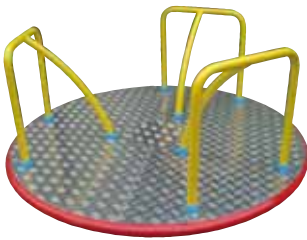

Pružinové houpačky / pro větší skupinu dětí

56 950 Kč

MP058A

Stačí jen kousek fantazie,
aby děti vyrazily na cestu v tomto jeepu
v autentické velikosti.

Auto je upevněné na čtyřech odolných pružinách
a nabízí dětem realistický pocit pohybu
jako by seděly v opravdovém terénním jeepu.

Dítě se v autě učí hrát samo,
nebo ve společnosti svých kamarádů.

Zařízení je ideální
pro malá dětská hřiště
a s jistotou zabezpečí
obrovský kus zábavy
pro velkou skupinu dětí.

Jeep

Systém upevnění
Jeepu:

A: do země

**Jeep
na 4 pružinách**

MP058A (do země)

Už 1 ks
DOPRAVA
a MONTÁŽ

ZDARMA!

Rozměr Jeepu: 250 x 150 cm, bezpečnostní zóna: 450 x 600 cm

AKCE: Už při objednávce 1 ks Jeepu je doprava a montáž ZDARMA!

Kolotoč třímístní
MP067 do země 21 750 Kč