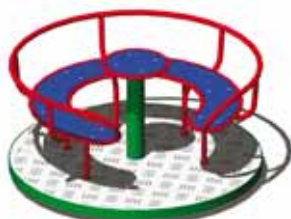

NVG070 cenovou nabídku Vám vypracujeme na požádání

Houpačka na kovovém podstavci

Rozměr: 3,00 x 0,45 x 0,85 m.
Bezpečnostní zóna: 5,00 x 2,50 m.

NVG0360 cenovou nabídku Vám vypracujeme na požádání

Kruhový kolotoč se sedadly