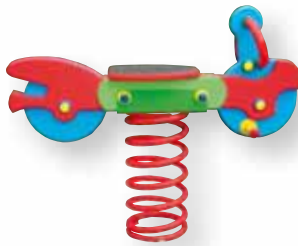

Delfin

MP008A	do země	10 990 Kč
MP008B	na podstavci	10 990 Kč

Pejsek

MP009A	do země	10 990 Kč
MP009B	na podstavci	10 990 Kč

Dino II

MP010A	do země	10 990 Kč
MP010B	na podstavci	10 990 Kč

Motorka

MP011A	do země	10 990 Kč
MP011B	na podstavci	10 990 Kč