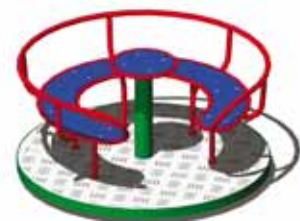

AKCE: Už při objednávce 1 ks Jeepu je doprava a montáž ZDARMA!

Kolotoč třímístní
MP067 do země 21 750 Kč

Kolotoč s držadly na stání
MP063 do země 24 900 Kč

Kruhový kolotoč se sedadly
MP064 do země 34 600 Kč

Kruhový kolotoč
NVG04010 do země 31 980 Kč

Kolotoč čtyřmístní se sedačkami
MP065 do země 35 900 Kč

Kruhový kolotoč se sedadly
NVG04040 do země 49 550 Kč

Rozměry pružinových houpaček a nákresy bezpečnostních zón