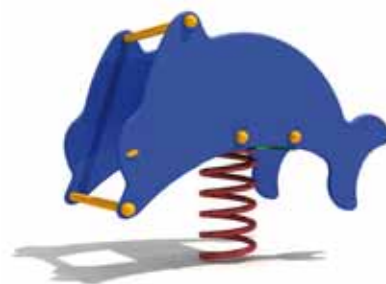

Delfín
NVG0352 do země 11 650 Kč